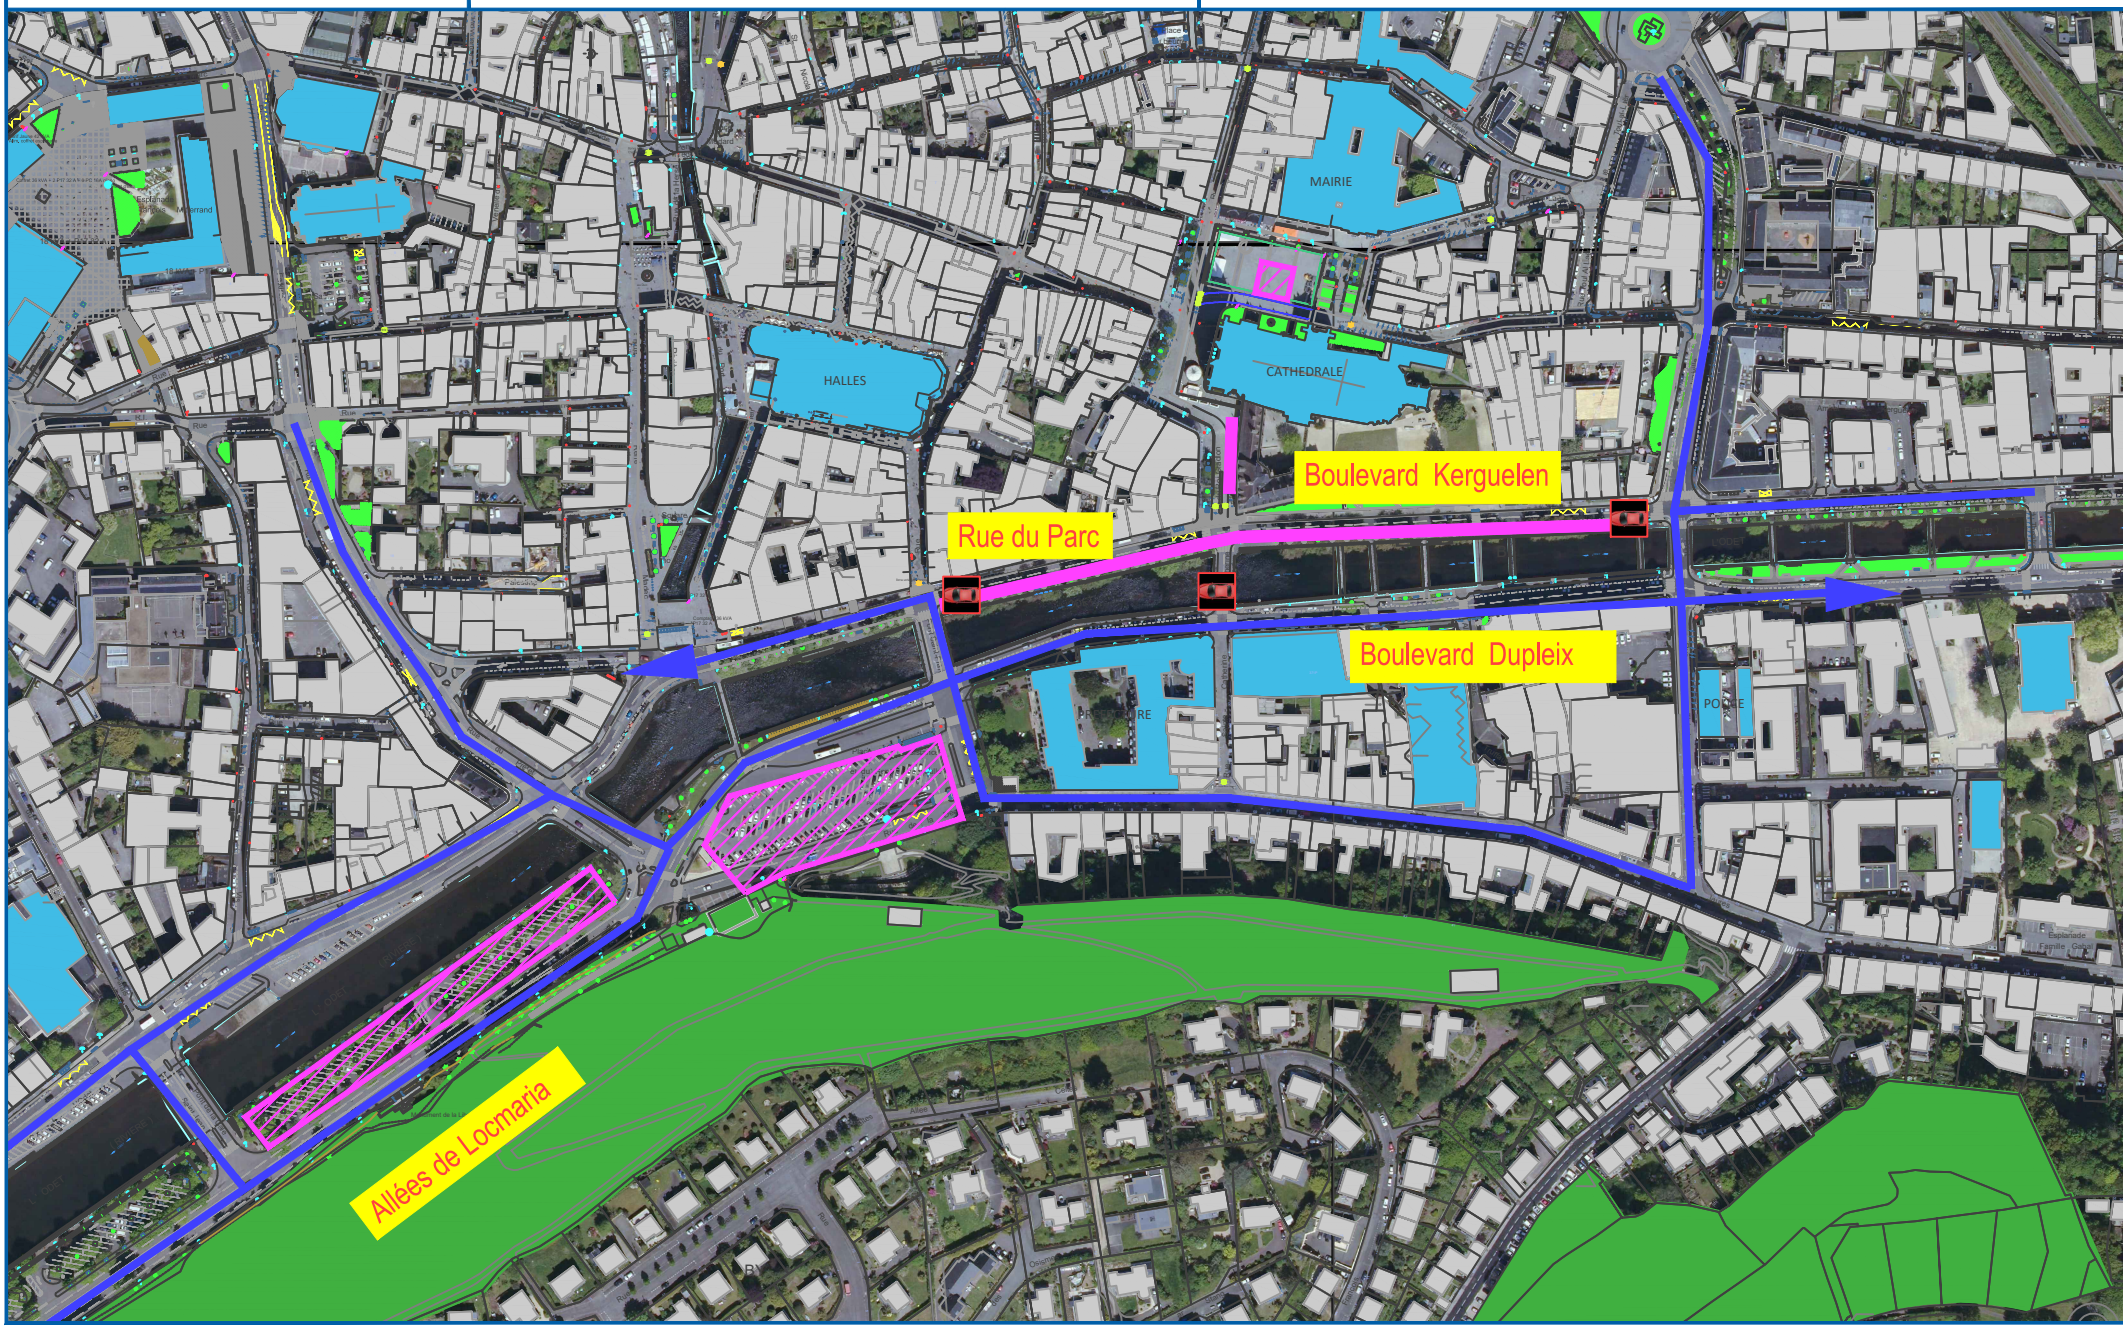

Festival de Cornouaille
Plan de circulation
du lundi 17 au samedi 22 juillet 2023

 Emprise du festival

Véhicule de sécurité

 sens de circulation

-  Itinéraire du défilé
-  Emprise du festival
-  Circulation interdite

-  Véhicule de sécurité
-  Sens de circulation