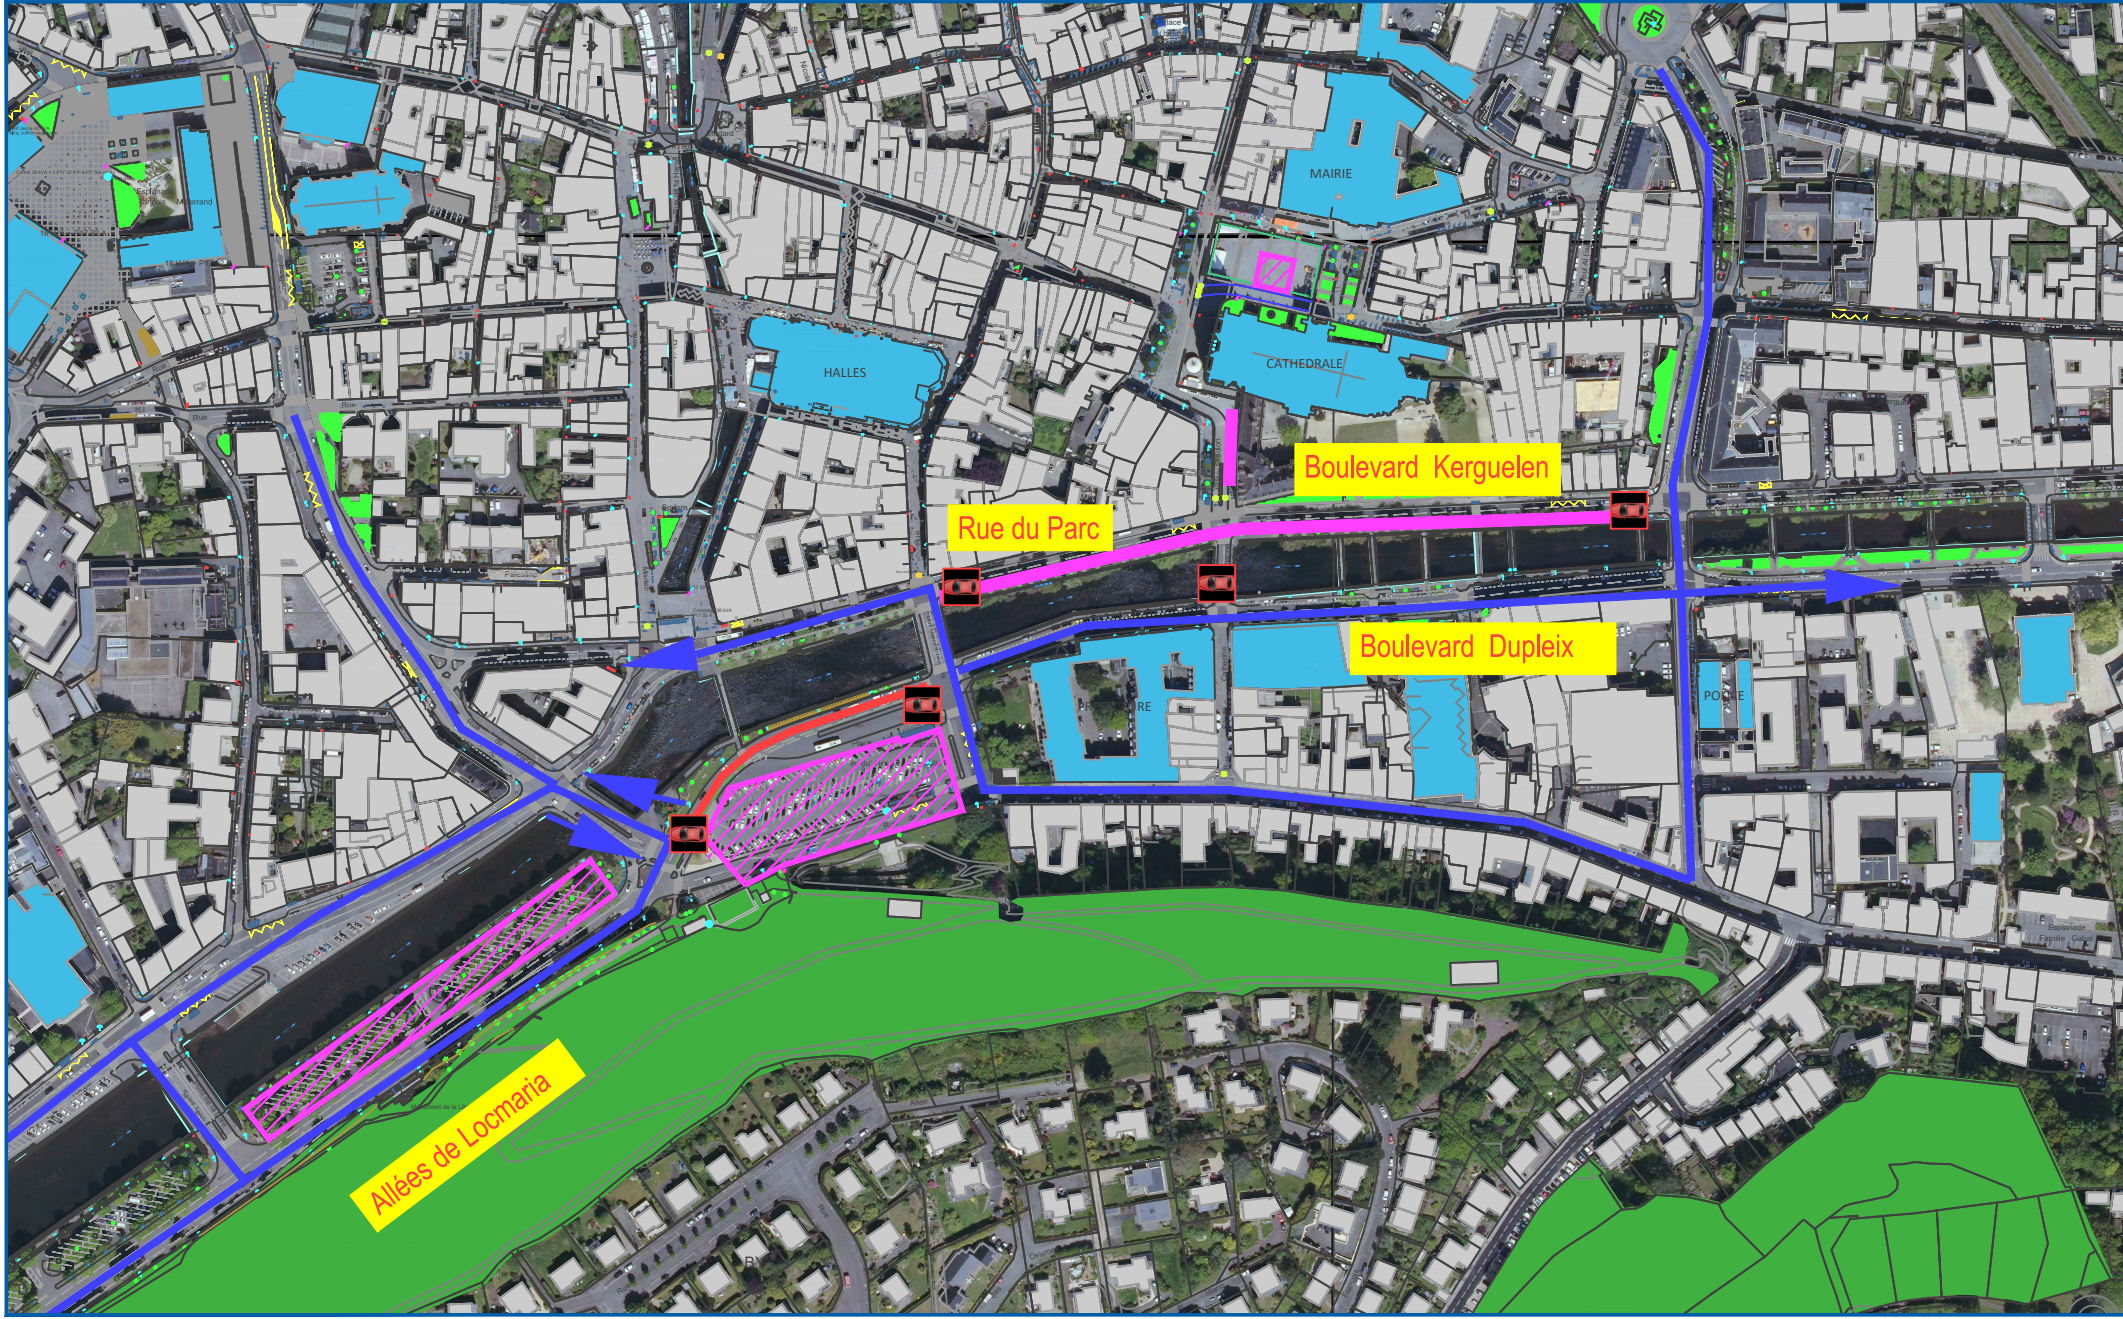

Festival de Cornouaille
Plan de circulation
du lundi 17 au samedi 22 juillet 2023

 Emprise du festival

Véhicule de sécurité

 sens de circulation

-  Itinéraire du défilé
-  Emprise du festival
-  Circulation interdite

-  Véhicule de sécurité
-  Sens de circulation