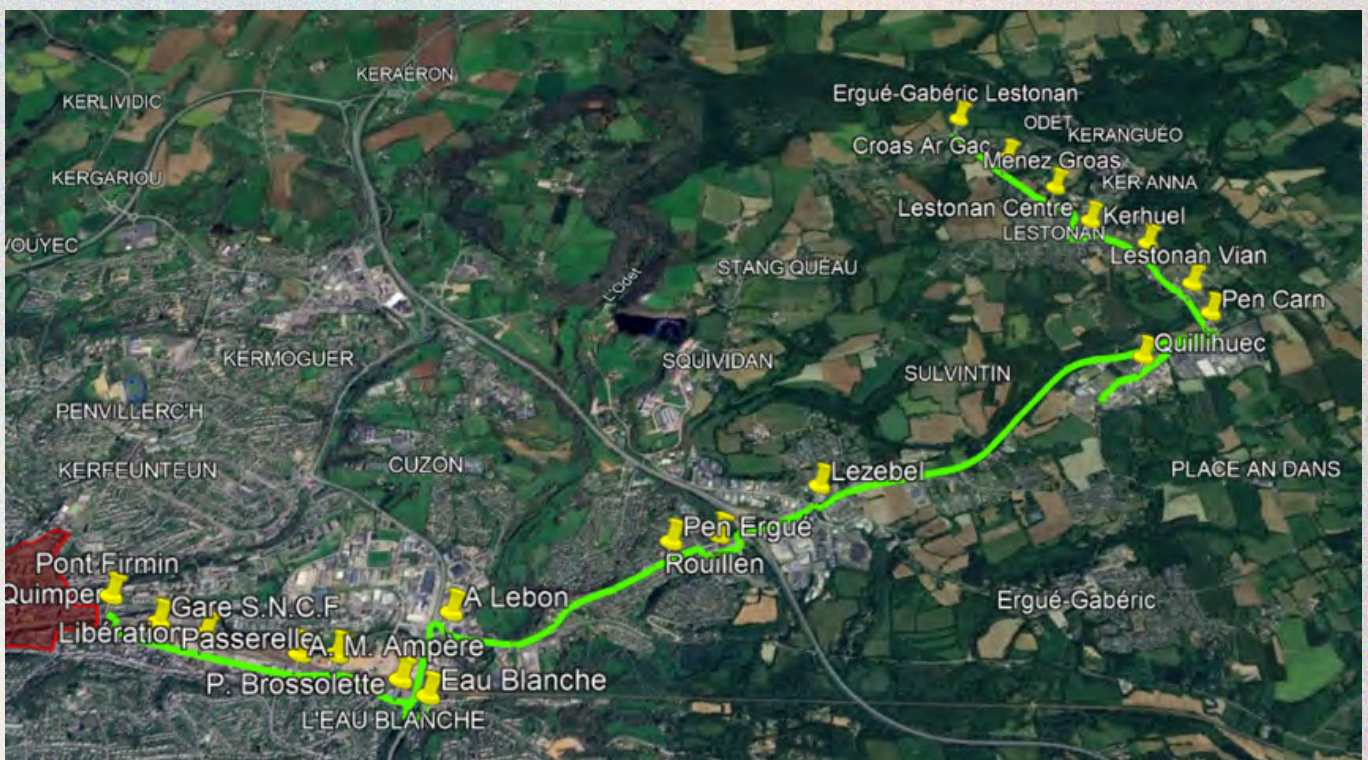

Résistance	07:27	08:21	08:56	09:59	11:04
Treger Greiz	07:37	08:31	09:05	10:08	11:13
Fontaine	07:41	08:35	09:09	10:12	11:17
Pluguffan Centre	07:42	08:36	09:10	10:13	11:18
Pluguffan Andrieux	07:45	08:39	09:13	10:16	11:21

Plan de la ligne :

LIGNE 8

ERGUÉ GABÉRIC LESTONAN <> PONT FIRMIN

Horaires de la ligne :

Ergué Gabéric Lestonan	06:55	08:00	08:28	09:05	10:12	11:12
Lestonan Centre	06:59	08:04	08:32	09:08	10:15	11:15
Rouillen	07:07	08:13	08:41	09:15	10:22	11:22
Eau Blanche	07:13	08:19	08:47	09:20	10:27	11:27
Gare Sncf	07:17	08:23	08:51	09:24	10:31	11:31
Pont Firmin	07:19	08:25	08:53	09:26	10:33	11:33
Pont Firmin	07:28	07:58	08:34	09:35	10:42	11:42
Gare Sncf	07:29	07:59	08:35	09:36	10:43	11:43
Eau Blanche	07:34	08:04	08:40	09:41	10:48	11:48
Rouillen	07:39	08:09	08:45	09:46	10:53	11:53
Quillihuec		08:15				
Lestonan Centre	07:48	08:19	08:52	09:53	11:00	12:00
Ergué Gabéric Lestonan	07:51	08:22	08:55	09:56	11:03	12:03

Plan de la ligne :

LIGNE 9

KERLIC <> FRERES MAILLET

Horaires de la ligne :

Kerlic	06:45	07:18	07:45	08:30	09:30	10:15	11:00
Gourvily	06:50	07:23	07:50	08:35	09:35	10:20	11:05
croix des gardiens	06:56	07:29	07:56	08:41	09:41	10:26	11:11
Kerbrat	06:57	07:30	07:57	08:42	09:42	10:27	11:12
Sécurité sociale	07:02	07:35	08:02	08:47	09:47	10:32	11:17
Freres Maillet	07:05	07:38	08:05	08:50	09:50	10:35	11:20
*							
Freres Maillet	07:23	08:06	08:51	09:51	10:36	11:21	
Sécurité sociale	07:26	08:09	08:54	09:54	10:39	11:24	
Kerbrat	07:30	08:13	08:58	09:58	10:43	11:28	
croix des gardiens	07:32	08:15	09:00	10:00	10:45	11:30	
Gourvily	07:37	08:20	09:05	10:05	10:50	11:35	
Kerlic	07:42	08:25	09:10	10:10	10:55	11:40	