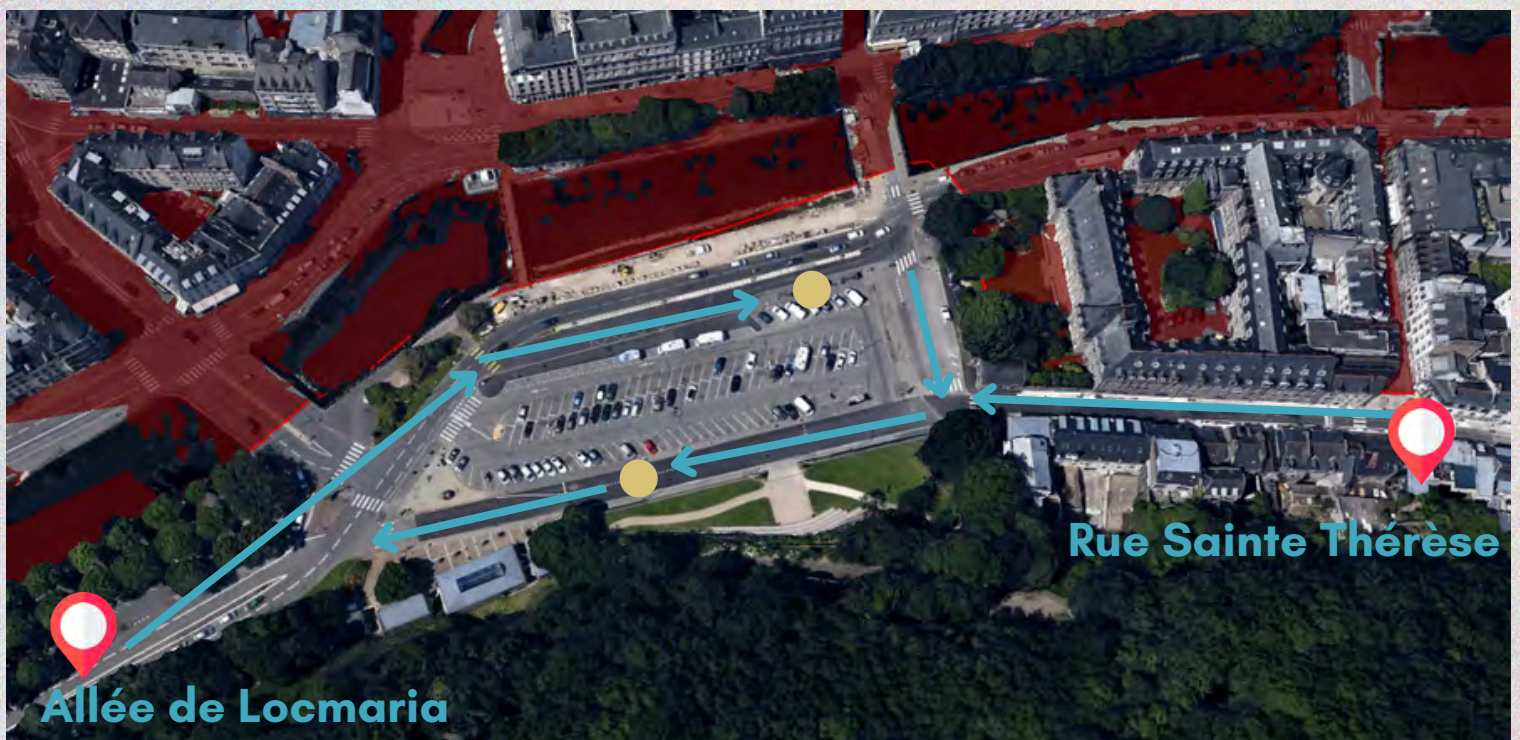

INFORMATIONS ESSENTIELLES :

- **La zone allant de Kermoysan au centre ville sera bloquée à la circulation de **7 h à 12h****
- **Le relais débutera à 9h30**
- **Les parcours des lignes sont entièrement modifiés en fonction des contraintes de circulation liées à cet événement**
- **La flamme débutera son parcours près de la MPT de Kermoysan puis ira jusqu'à la place de la Tourbie en passant par le centre-ville et se terminera place Saint-Corentin**

Zone bloquée en raison du passage de la flamme :

Les zones clés :

Résistance :

sens de direction
changé

Place de la TA :
blocage centre ville

Pont Firmin :

sens de direction
changé

Tourbie : zone
bloquée

Changements Résistance :

Seuls les véhicules de transports en commun auront accès à la Place de la Résistance

Pour les lignes arrivant des **allées de Locmaria**, dépose des usagers à Résistance

Pour les lignes arrivant de la **rue Sainte Thérèse**, dépose des usagers au Plateau de la Déesse

Suite au Blocage du centre ville, les lignes ne pourront aller plus loin que la place de la Tour d'auvergne. Ils repartiront par la rue Bertrand de Rosmadec

Régulation et dépose des usagers à cet arrêt pour les lignes **1, 4** et **Navette QUBCITY**