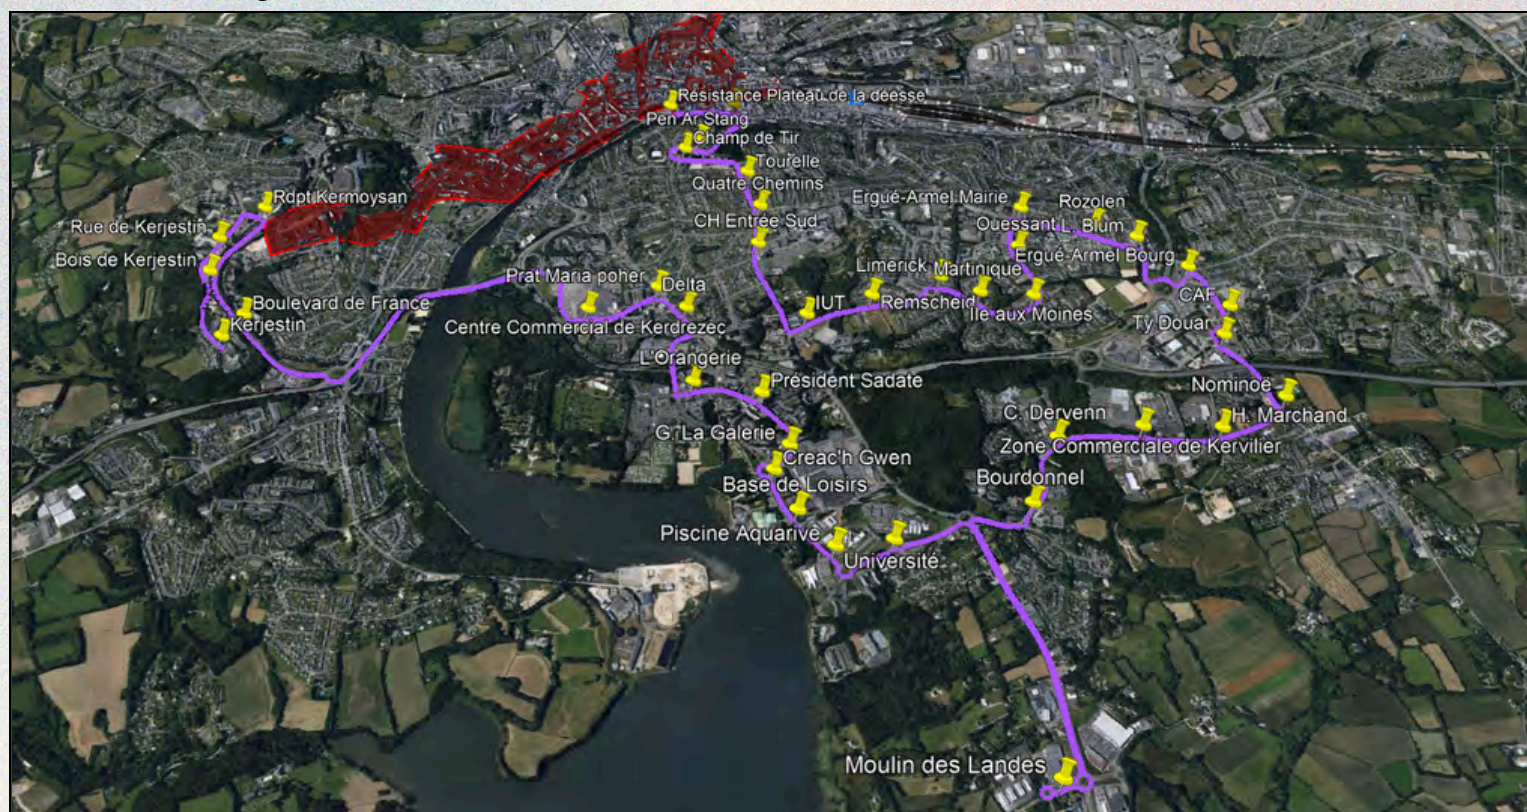

Plan de la ligne :

LIGNE C1

KERJESTIN <> RÉSISTANCE PLATEAU DE LA DÉESSE

Horaires de la ligne :

Ligne C1								
Kerjestin	07:02	07:35	08:20	09:00	09:30	10:00	10:35	11:10
Rdpt Kermoysan	07:05	07:38	08:23	09:03	09:33	10:03	10:38	11:13
CC Kerdrézec	07:09	07:42	08:28	09:08	09:37	10:07	10:42	11:17
Université	07:13	07:46	08:32	09:12	09:41	10:11	10:46	11:21
Moulin des landes	07:17	07:50						11:26
Ergué Armel Bourg	07:25	07:58	08:43	09:23	09:52	10:22	10:57	11:35
Ergué Armel Mairie	07:28	08:01	08:46	09:26	09:55	10:25	11:00	11:38
Iut	07:32	08:05	08:50	09:30	09:59	10:29	11:04	11:42
Tourelle	07:34	08:07	08:52	09:32	10:01	10:31	11:06	11:44
Résistance Plateau de la déesse	07:39	08:12	08:57	09:37	10:06	10:36	11:11	11:49

Plan de la ligne :

LIGNE C2

RÉSISTANCE PLATEAU DE LA DÉESSE <> KERJESTIN

Horaires de la ligne :

Ligne C2								
Résistance Plateau de la déesse	07:28	07:48	08:29	08:57	09:43	10:23	10:53	11:28
Iut	07:38	07:58	08:38	09:04	09:51	10:31	11:01	11:37
Ergué Armel Mairie	07:42	08:02	08:42	09:07	09:55	10:35	11:05	11:41
Ergué Armel Bourg	07:46	08:06	08:46	09:11	09:59	10:39	11:09	11:45
Moulin des landes	07:54	08:14	08:54	09:19		10:47		11:53
Université	08:00	08:20	09:00	09:25	10:09	10:53	11:19	11:58
CC Kerdrézec	08:03	08:23	09:03	09:28	10:13	10:57	11:23	12:02
Rdpt Kermoysan	08:09	08:29	09:09	09:34	10:19	11:03	11:29	12:08
Kerjestin	08:12	08:32	09:12	09:37	10:22	11:06	11:32	12:11

Plan de la ligne :

Lignes Suburbaines

Ligne 7 : Terminus résistance (pas de passage par la rue de Pont l'abbé).
Direct par allées de Locmaria.

Ligne 10 : Terminus place de la Tour d'auvergne pour la course de 09h05.