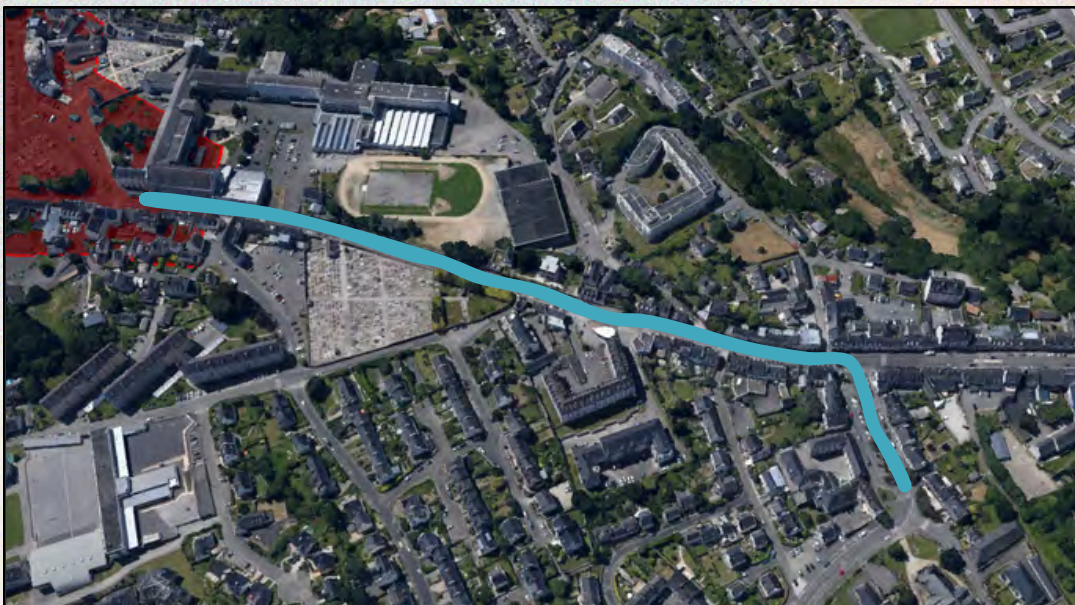

Suite au Blocage du centre ville, les lignes ne pourront aller plus loin que la place de la Tour d'auvergne. Ils repartiront par la rue Bertrand de Rosmadec

Régulation et dépose des usagers à cet arrêt pour les lignes **1, 4** et **Navette QUBCITY**

Reprise des usagers à cet arrêt pour la ligne **1, 4** et **Navette QUBCITY**

Prise en charge et dépose des usagers pour la ligne **B**

PediQUB

Pour l'occasion, un accompagnement pédestre aura lieu pour accompagner les élèves vers la Place de la Tourbie :

De Pont Firmin jusqu'à la Place de la Tourbie

De l'ancienne mairie de Kerfeunteun jusqu'à la Place de la Tourbie

LIGNE 1

PRAT AR ROUZ <> PLACE DE LA TOUR D'AUVERGNE

Horaires de la ligne :

Prat Ar Rouz	06:35	07:05	07:35	08:05	08:35	09:10	09:45	10:20	10:55	11:25
Europe	06:37	07:07	07:37	08:07	08:37	09:12	09:47	10:22	10:57	11:27
Place des castors	06:41	07:11	07:41	08:11	08:41	09:16	09:51	10:26	11:01	11:31
Y le Manchec	06:43	07:13	07:43	08:13	08:43	09:18	09:53	10:28	11:03	11:33
Place de la Tour d'auvergne	06:45	07:17	07:47	08:17	08:47	09:22	09:57	10:32	11:07	11:37
Place de la Tour d'auvergne	06:50	07:20	07:50	08:20	08:50	09:25	10:00	10:35	11:10	11:40
Y le Manchec	06:53	07:23	07:53	08:23	08:53	09:28	10:03	10:38	11:13	11:43
Place des castors	06:54	07:24	07:54	08:24	08:54	09:29	10:04	10:39	11:14	11:44
Europe	06:57	07:27	07:57	08:27	08:57	09:32	10:07	10:42	11:17	11:47
Prat Ar Rouz	06:59	07:30	08:00	08:30	09:00	09:35	10:10	10:45	11:20	11:50