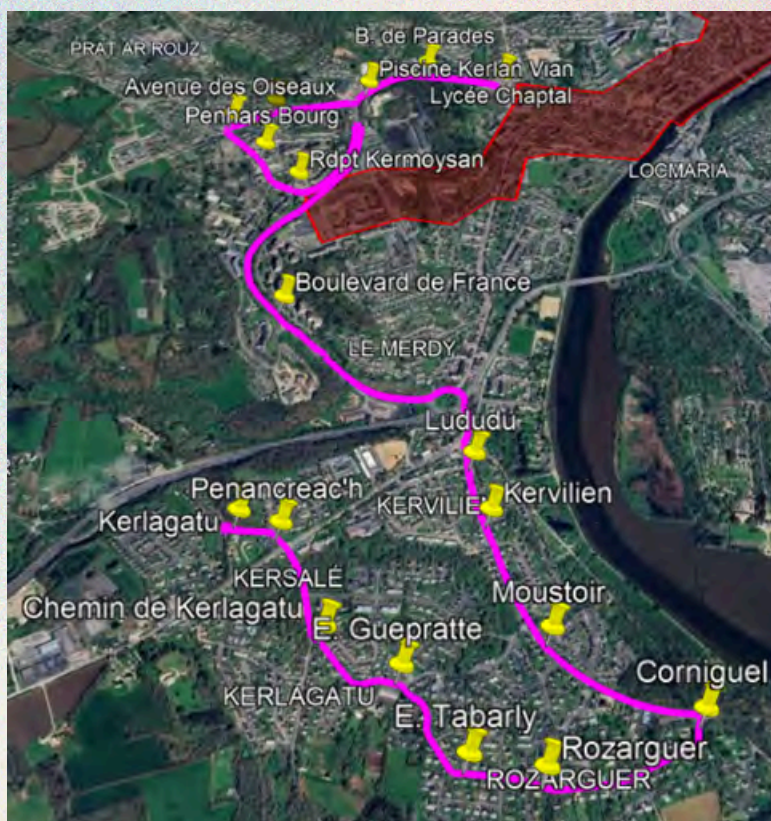

Plan de la ligne :

LIGNE 2

KERLAGATU <> LYCÉE CHAPTAL

Horaires de la ligne :

Kelagatu	06:45	07:22	07:57	08:32	09:07	09:42	10:17	10:52	11:27
Kervilien	06:51	07:28	08:03	08:38	09:13	09:48	10:23	10:58	11:33
Boulevard de France	06:54	07:31	08:06	08:41	09:16	09:51	10:26	11:01	11:36
Rdpt Kermoysan	06:57	07:34	08:09	08:44	09:19	09:54	10:29	11:04	11:39
Piscine Kerlan Vian	07:00	07:37	08:12	08:47	09:22	09:57	10:32	11:07	11:42
Lycée Chaptal	07:02	07:39	08:14	08:49	09:24	09:59	10:34	11:09	11:44
Lycée Chaptal	07:10	07:45	08:20	08:55	09:30	10:05	10:40	11:15	11:50
Piscine Kerlan Vian	07:12	07:47	08:22	08:57	09:32	10:07	10:42	11:17	11:52
Rdpt Kermoysan	07:15	07:50	08:25	09:00	09:35	10:10	10:45	11:20	11:55
Boulevard de France	07:17	07:52	08:27	09:02	09:37	10:12	10:47	11:22	11:57
Kelagatu	07:20	07:55	08:30	09:05	09:40	10:15	10:50	11:25	12:00
Kervilien	07:28	08:03	08:38	09:13	09:48	10:23	10:58	11:33	12:08

Plan de la ligne :

LIGNE 3

ERGUÉ GABÉRIC BOURG <> PONT FIRMIN

Horaires de la ligne :

Ergué Gabéric Bourg	06:36	07:36	08:42	09:28	10:03	10:38	11:18	
Rouillen	06:44	07:44	08:50	09:36	10:11	10:46	11:26	
Le Vallon	06:49	07:49	08:55	09:41	10:16	10:51	11:31	
Eau Blanche	06:54	07:54	09:00	09:46	10:21	10:56	11:36	
Gare Sncf	06:58	07:58	09:04	09:50	10:25	11:00	11:40	
Pont Firmin	06:59	07:59	09:05	09:51	10:26	11:01	11:41	
Pont Firmin	07:08	07:31	08:12	08:53	09:18	10:01	10:36	11:11
Gare Sncf	07:09	07:32	08:13	08:54	09:19	10:02	10:37	11:12
Eau Blanche	07:13	07:36	08:17	08:58	09:23	10:06	10:41	11:16
Le Vallon	07:17	07:40	08:21	09:02	09:27	10:10	10:45	11:20
Rouillen	07:23	07:46	08:27	09:08	09:33	10:16	10:51	11:26
Ergué Gabéric Bourg	07:29	07:52	08:33	09:14	09:39	10:22	10:57	11:32