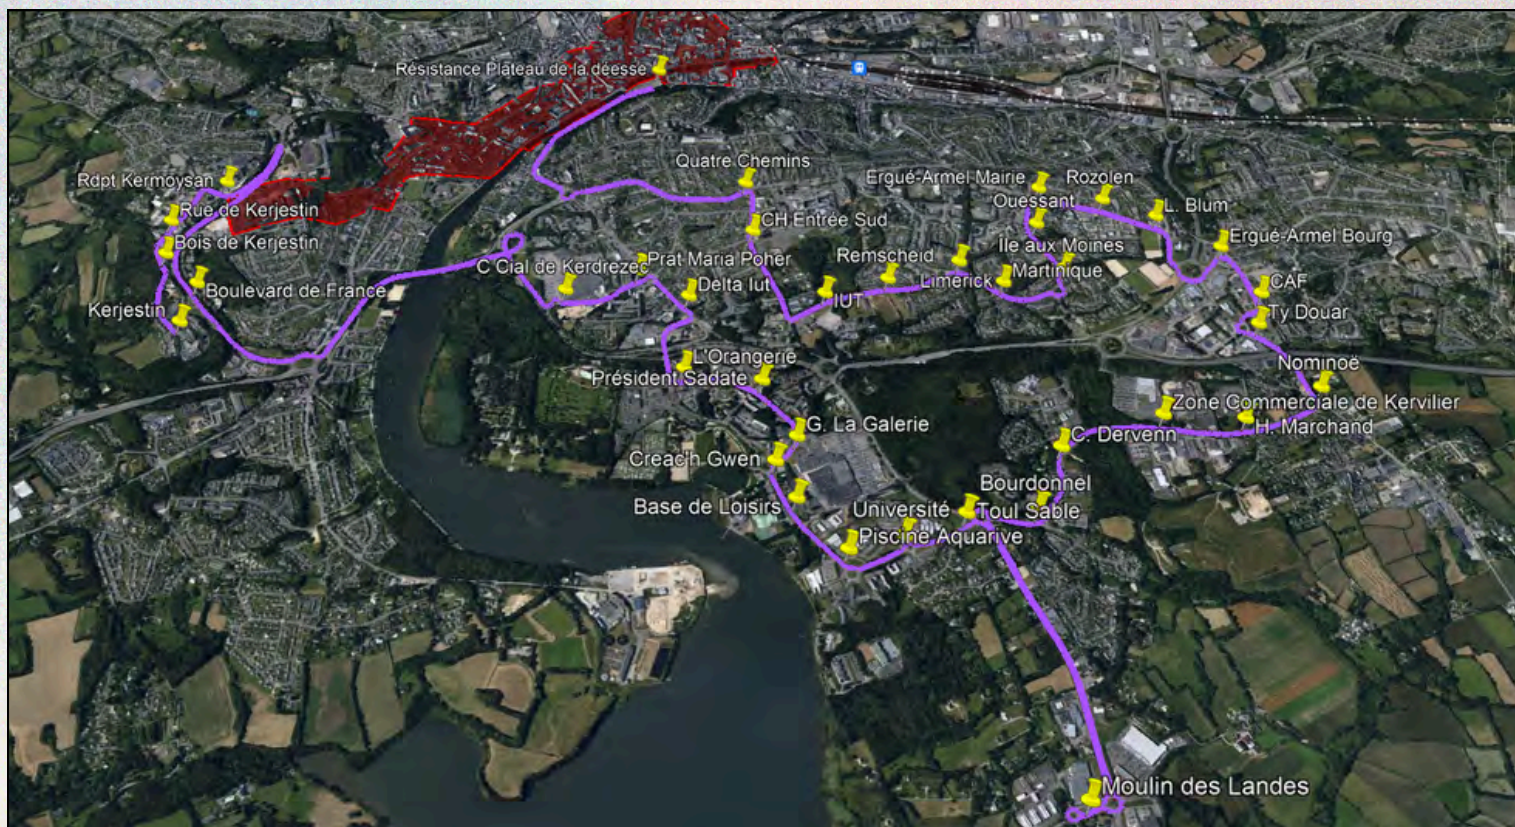

Plan de la ligne :

LIGNE C1

KERJESTIN <> RÉSISTANCE PLATEAU DE LA DÉESSE

Horaires de la ligne :

Ligne C1								
Kerjestin	07:02	07:35	08:20	09:00	09:30	10:00	10:35	11:10
Rdpt Kermoysan	07:05	07:38	08:23	09:03	09:33	10:03	10:38	11:13
CC Kerdrézec	07:09	07:42	08:28	09:08	09:37	10:07	10:42	11:17
Université	07:13	07:46	08:32	09:12	09:41	10:11	10:46	11:21
Moulin des landes	07:17	07:50						11:26
Ergué Armel Bourg	07:25	07:58	08:43	09:23	09:52	10:22	10:57	11:35
Ergué Armel Mairie	07:28	08:01	08:46	09:26	09:55	10:25	11:00	11:38
Iut	07:32	08:05	08:50	09:30	09:59	10:29	11:04	11:42
Tourelle	07:34	08:07	08:52	09:32	10:01	10:31	11:06	11:44
Résistance Plateau de la déesse	07:39	08:12	08:57	09:37	10:06	10:36	11:11	11:49

Plan de la ligne :

LIGNE C2

RÉSISTANCE PLATEAU DE LA DÉESSE <> KERJESTIN

Horaires de la ligne :

Ligne C2								
Résistance Plateau de la déesse	07:28	07:48	08:29	08:57	09:43	10:23	10:53	11:28
Iut	07:38	07:58	08:38	09:04	09:51	10:31	11:01	11:37
Ergué Armel Mairie	07:42	08:02	08:42	09:07	09:55	10:35	11:05	11:41
Ergué Armel Bourg	07:46	08:06	08:46	09:11	09:59	10:39	11:09	11:45
Moulin des landes	07:54	08:14	08:54	09:19		10:47		11:53
Université	08:00	08:20	09:00	09:25	10:09	10:53	11:19	11:58
CC Kerdrézec	08:03	08:23	09:03	09:28	10:13	10:57	11:23	12:02
Rdpt Kermoysan	08:09	08:29	09:09	09:34	10:19	11:03	11:29	12:08
Kerjestin	08:12	08:32	09:12	09:37	10:22	11:06	11:32	12:11

Plan de la ligne :

Lignes Suburbaines

Ligne 7 : Terminus résistance (pas de passage par la rue de Pont l'abbé).
Direct par allées de Locmaria.

Ligne 10 : Terminus place de la Tour d'auvergne pour la course de 09h05.

Ligne 11 : Terminus place de la Tour d'auvergne pour la course de 09h25

Ligne 12 : Départs et arrivées place de la Tour d'auvergne.

Ligne 13 : Terminus place de la Tour d'auvergne.

Ligne 14 : Terminus Pont Firmin.