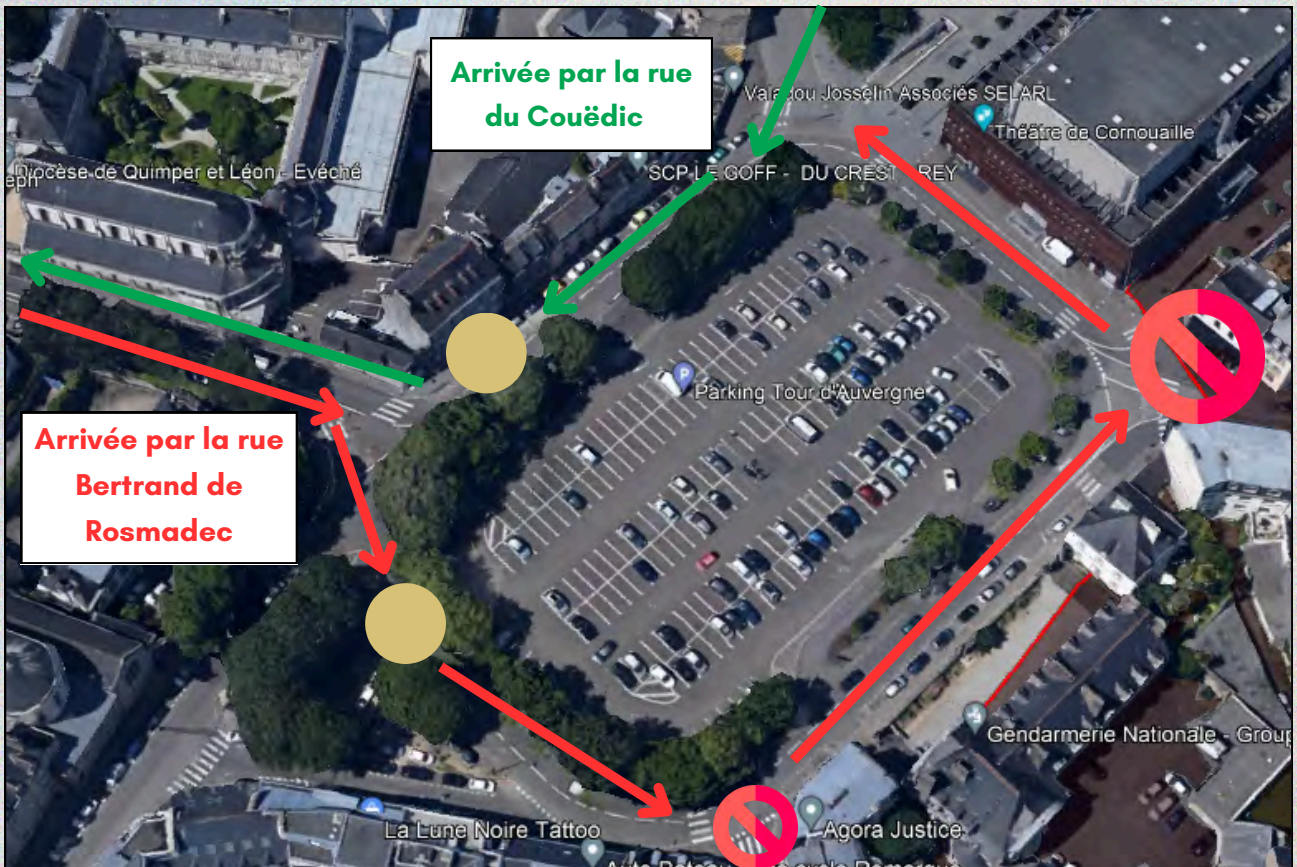

Zone bloquée en raison du passage de la flamme :

Les zones clés :

Résistance :

sens de direction
changé

Place de la TA :
blocage centre ville

Pont Firmin :

sens de direction
changé

Tourbie : zone
bloquée

Changements Résistance :

Seuls les véhicules de transports en commun auront accès à la Place de la Résistance

Pour les lignes arrivant des **allées de Locmaria**, dépose des usagers à Résistance

Pour les lignes arrivant de la **rue Sainte Thérèse**, dépose des usagers au Plateau de la Déesse

Changements Pont Firmin :

Sens de circulation changé, passage par le pont Firmin dans le sens inverse

Dépose et régulation des usagers à cet arrêt :

Reprise des usagers à cet arrêt :

Changements Place de la Tour d'Auvergne :

Suite au Blocage du centre ville, les lignes ne pourront aller plus loin que la place de la Tour d'auvergne. Ils repartiront par la rue Bertrand de Rosmadec

Régulation et dépose des usagers à cet arrêt pour les lignes **1, 4** et **Navette QUBCITY**