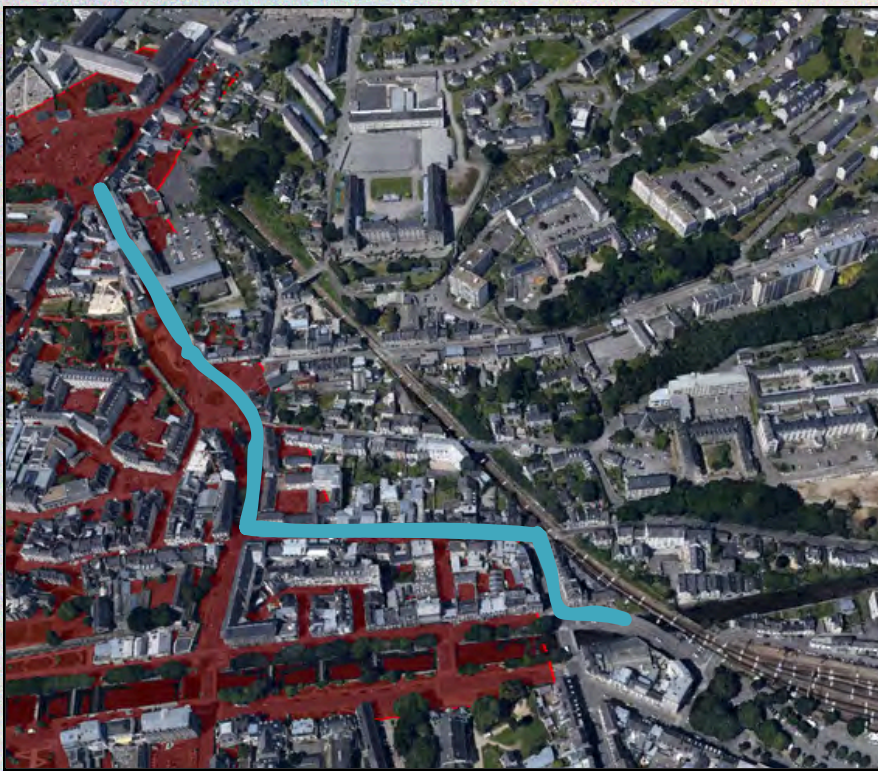

Suite au Blocage du centre ville, les lignes ne pourront aller plus loin que la place de la Tour d'auvergne. Ils repartiront par la rue Bertrand de Rosmadec

Régulation et dépose des usagers à cet arrêt pour les lignes **1, 4** et **Navette QUBCITY**

Reprise des usagers à cet arrêt pour la ligne **1, 4** et **Navette QUBCITY**

Prise en charge et dépose des usagers pour la ligne **B**

PediQUB

Pour l'occasion, un accompagnement pédestre aura lieu pour accompagner les élèves vers la Place de la Tourbie :

De Pont Firmin jusqu'à la Place de la Tourbie

De l'ancienne mairie de Kerfeunteun jusqu'à la Place de la Tourbie

LIGNE 1

PRAT AR ROUZ <> PLACE DE LA TOUR D'AUVERGNE

Horaires de la ligne :

Prat Ar Rouz	06:35	07:05	07:35	08:05	08:35	09:10	09:45	10:20	10:55	11:25
Europe	06:37	07:07	07:37	08:07	08:37	09:12	09:47	10:22	10:57	11:27
Place des castors	06:41	07:11	07:41	08:11	08:41	09:16	09:51	10:26	11:01	11:31
Y le Manchec	06:43	07:13	07:43	08:13	08:43	09:18	09:53	10:28	11:03	11:33
Place de la Tour d'auvergne	06:45	07:17	07:47	08:17	08:47	09:22	09:57	10:32	11:07	11:37
Place de la Tour d'auvergne	06:50	07:20	07:50	08:20	08:50	09:25	10:00	10:35	11:10	11:40
Y le Manchec	06:53	07:23	07:53	08:23	08:53	09:28	10:03	10:38	11:13	11:43
Place des castors	06:54	07:24	07:54	08:24	08:54	09:29	10:04	10:39	11:14	11:44
Europe	06:57	07:27	07:57	08:27	08:57	09:32	10:07	10:42	11:17	11:47
Prat Ar Rouz	06:59	07:30	08:00	08:30	09:00	09:35	10:10	10:45	11:20	11:50