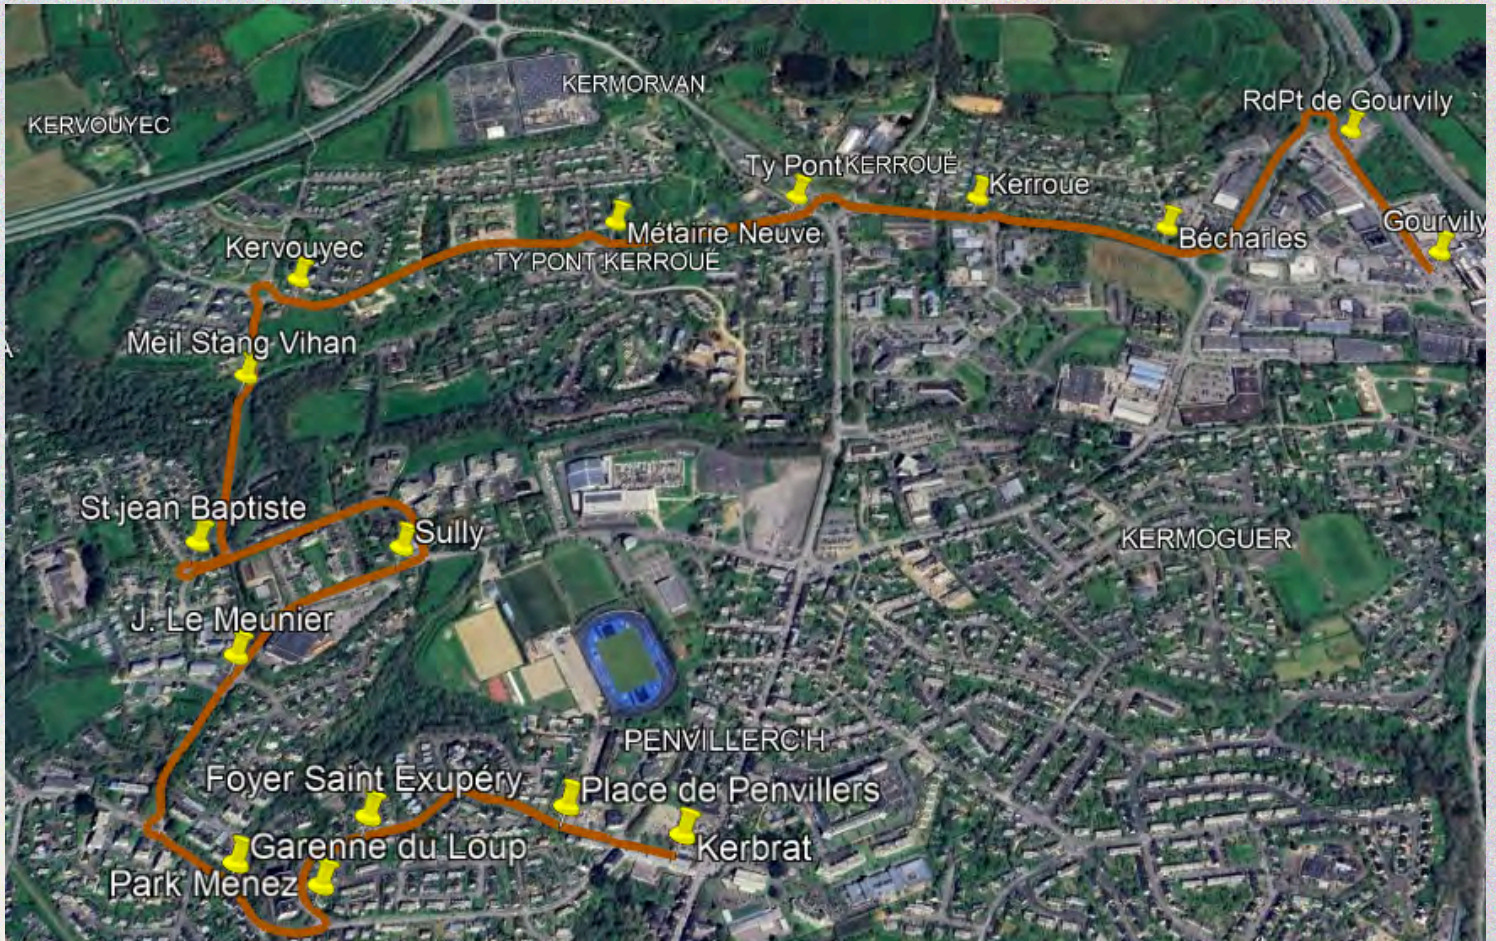

LIGNE 1

GOURVILY <> KERBRAT

Horaires de la ligne :

Gourvily	06:48	07:20	07:50	08:20	08:50	09:25	10:00	10:35	11:10
Kervouyec	06:54	07:22	07:52	08:22	08:52	09:27	10:02	10:37	11:12
St Jean Baptiste	06:56	07:26	07:56	08:26	08:56	09:31	10:06	10:41	11:16
Kerbrat	07:02	07:28	07:58	08:28	08:58	09:33	10:08	10:43	11:18
Kerbrat	07:03	07:29	07:59	08:29	08:59	09:34	10:09	10:44	11:19
St Jean Baptiste	07:09	07:32	08:02	08:32	09:02	09:37	10:12	10:47	11:22
Kervouyec	07:11	07:33	08:03	08:33	09:03	09:38	10:13	10:48	11:23
Gourvily	07:16	07:38	08:08	08:38	09:08	09:43	10:18	10:53	11:28

Plan de la ligne :