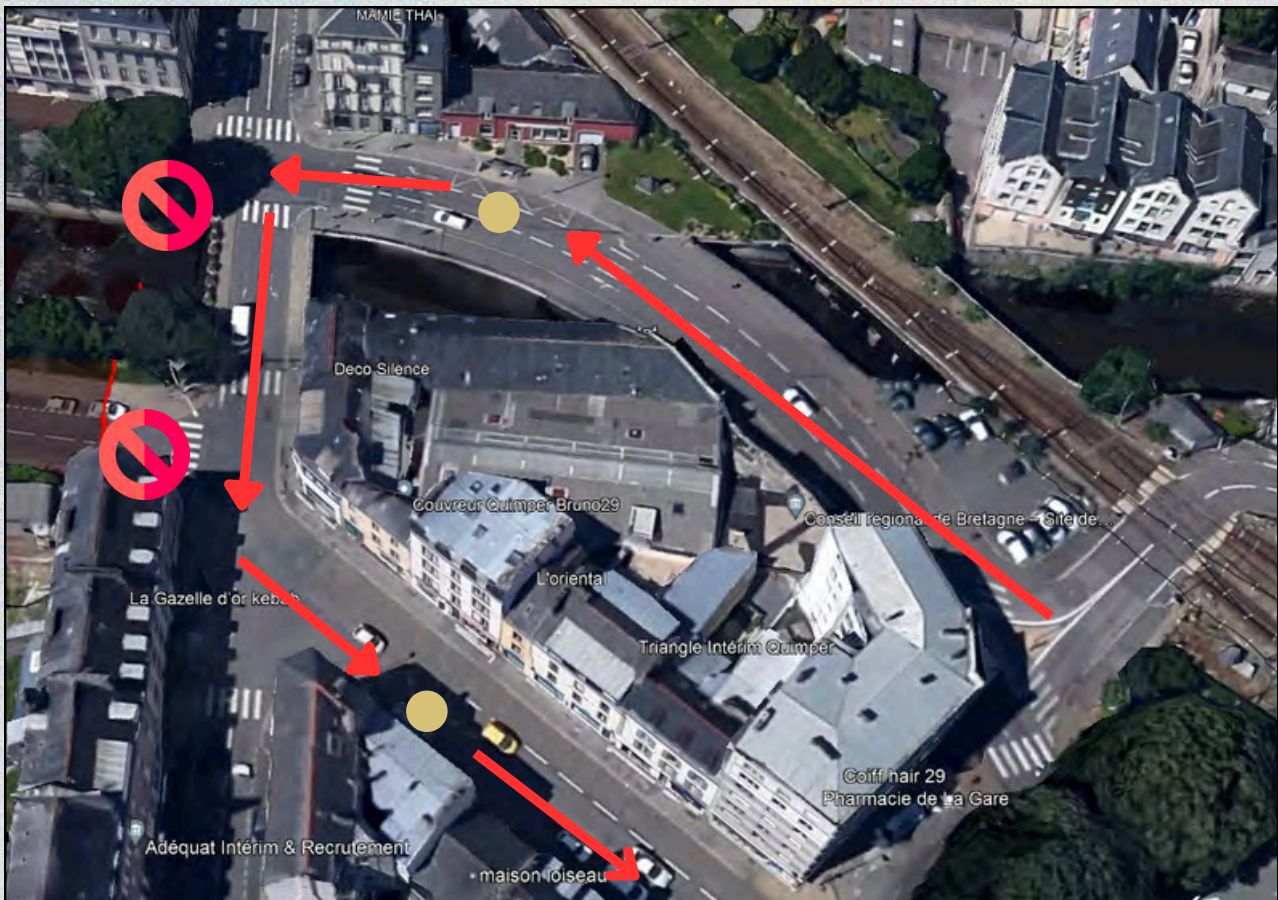

Zone bloquée en raison du passage de la flamme :

Les zones clés :

Résistance :

sens de direction
changé

Place de la TA :
blocage centre ville

Pont Firmin :

sens de direction
changé

Tourbie : zone
bloquée

Changements Résistance :

Seuls les véhicules de transports en commun auront accès à la Place de la Résistance

Pour les lignes arrivant des **allées de Locmaria**, dépose des usagers à Résistance

Pour les lignes arrivant de la **rue Sainte Thérèse**, dépose des usagers au Plateau de la Déesse

Changements Pont Firmin :

Sens de circulation changé, passage par le pont Firmin dans le sens inverse

Dépose et régulation des usagers à cet arrêt :

Reprise des usagers à cet arrêt :

Changements Place de la Tour d'Auvergne :

Suite au Blocage du centre ville, les lignes ne pourront aller plus loin que la place de la Tour d'auvergne. Ils repartiront par la rue Bertrand de Rosmadec

Régulation et dépose des usagers à cet arrêt pour les lignes **1, 4** et **Navette QUBCITY**