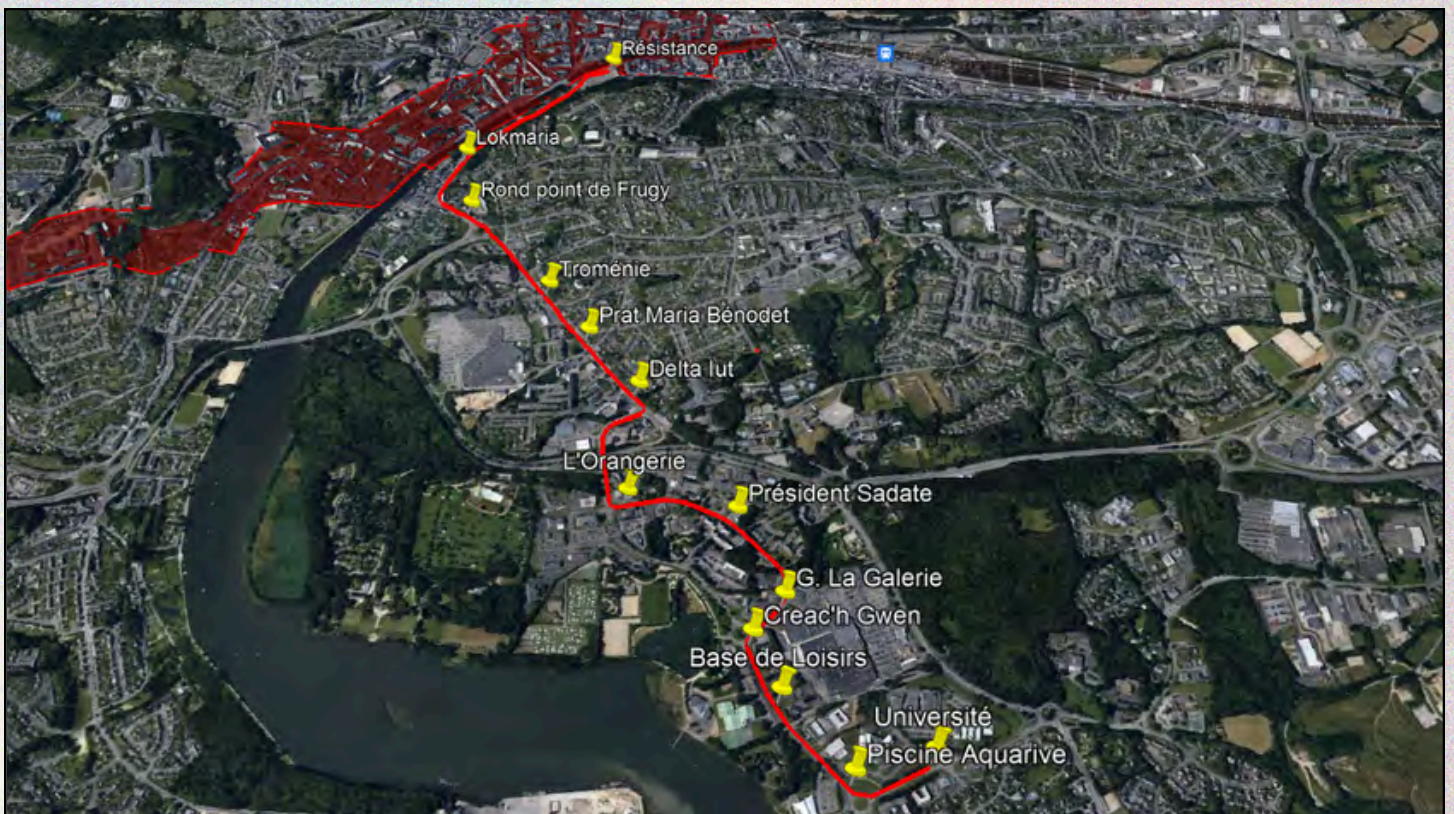

Plan de la ligne :