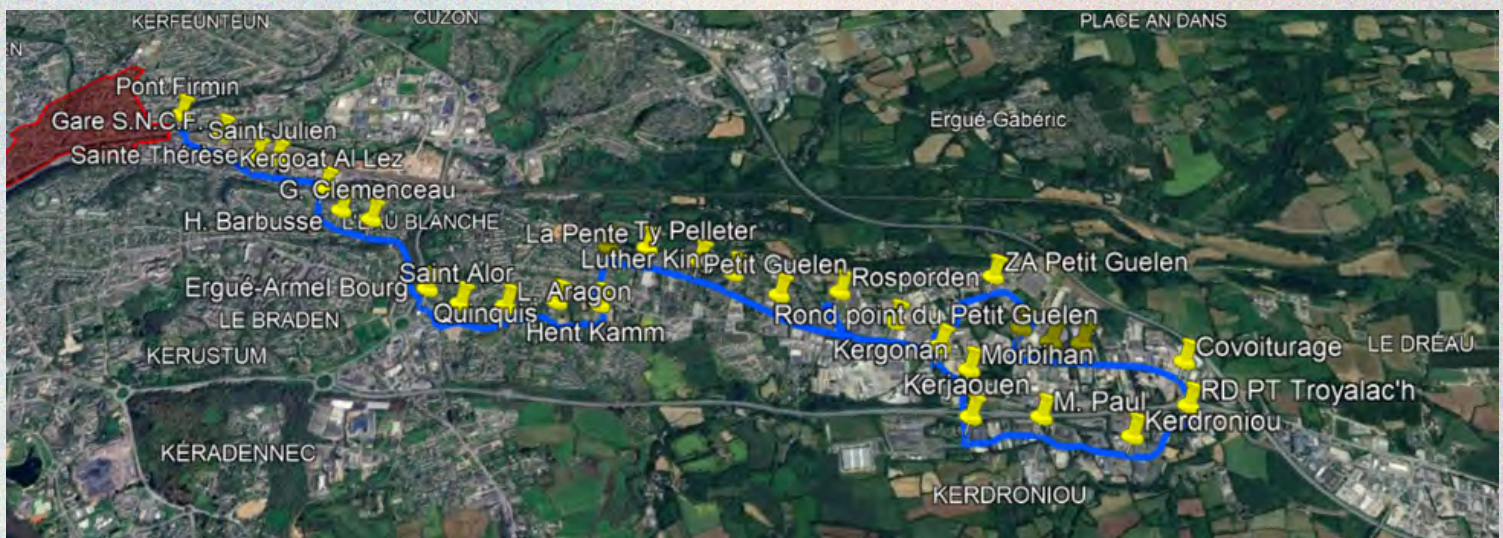

Plan de la ligne :

LIGNE 5

RDPT PETIT GUELEN <> PONT FIRMIN

Horaires de la ligne :

Rdpt Petit Guélen		07:00	07:19	07:51	08:28	08:48	09:17		
Kerjauouen		07:01	07:20	07:52	08:29	08:49	09:18		
Kerdroniou		07:03	07:22	07:54	08:31	08:51	09:20		
Covoiturage		07:04	07:23	07:55	08:32	08:53	09:21		
ZA Petit Guélen		07:08	07:27	07:59	08:36	08:57	09:25		
Kergonan		07:09	07:28	08:00	08:37		09:26		
Petit Guélen	06:48	07:11	07:30	08:02	08:39		09:28	10:27	11:22
Ergué Armel Bourg	06:55	07:18	07:37	08:10	08:47		09:35	10:34	11:29
Sainte thérèse	06:59	07:22	07:41	08:14	08:51		09:39	10:38	11:33
Gare Sncf	07:00	07:23	07:42	08:16	08:53		09:41	10:40	11:35
Pont Firmin	07:01	07:24	07:43	08:17	08:54		09:42	10:41	11:36
<-->									
Pont Firmin	06:44	07:03	07:34	08:11	08:31	09:00	09:42	10:42	11:42
Gare Sncf	06:45	07:04	07:35	08:12	08:32	09:01	09:43	10:43	11:43
Sainte thérèse	06:46	07:05	07:36	08:13	08:33	09:02	09:44	10:44	11:44
Ergué Armel Bourg	06:50	07:09	07:40	08:17	08:37	09:06	09:47	10:47	11:47
Petit Guélen	06:57	07:16	07:47	08:24	08:44	09:13	09:53	10:53	11:53
Rosporden	06:58	07:17	07:48	08:25	08:45	09:14			
Rdpt Petit Guélen	07:00	07:19	07:50	08:27	08:47	09:16			

Plan de la ligne :

LIGNE 6

PLUGUFFAN ANDRIEUX <> RESISTANCE

Horaires de la ligne :

Pluguffan Andrieux	07:08	07:21	07:50	08:25	09:00	09:30	10:35	11:45
Pluguffan Centre	07:12	07:25	07:54	08:29	09:03	09:33	10:38	11:48
Fontaine	07:13	07:26	07:55	08:30	09:04	09:34	10:39	11:49
Treger Greiz	07:17	07:30	07:59	08:34	09:07	09:37	10:42	11:52
Résistance	07:30	07:42	08:11	08:46	09:18	09:48	10:53	12:03
Lycée thépôt	07:41	07:53						
Iut	07:45	07:57						