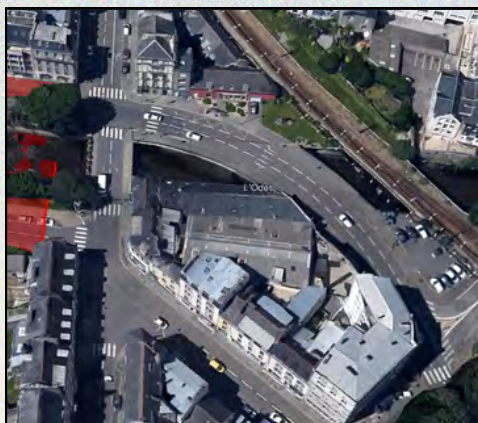

INFORMATIONS ESSENTIELLES :

- **La zone allant de Kermoysan au centre ville sera bloquée à la circulation de **7 h à 12h****
- **Le relais débutera à 9h30**
- **Les parcours des lignes sont entièrement modifiés en fonction des contraintes de circulation liées à cet événement**
- **La flamme débutera son parcours près de la MPT de Kermoysan puis ira jusqu'à la place de la Tourbie en passant par le centre-ville et se terminera place Saint-Corentin**

Zone bloquée en raison du passage de la flamme :

Les zones clés :

Résistance :

sens de direction
changé

Place de la TA :
blocage centre ville

Pont Firmin :

sens de direction
changé

Tourbie : zone
bloquée

Suite au Blocage du centre ville, les lignes ne pourront aller plus loin que la place de la Tour d'auvergne. Ils repartiront par la rue Bertrand de Rosmadec

Régulation et dépose des usagers à cet arrêt pour les lignes **1, 4** et **Navette QUBCITY**