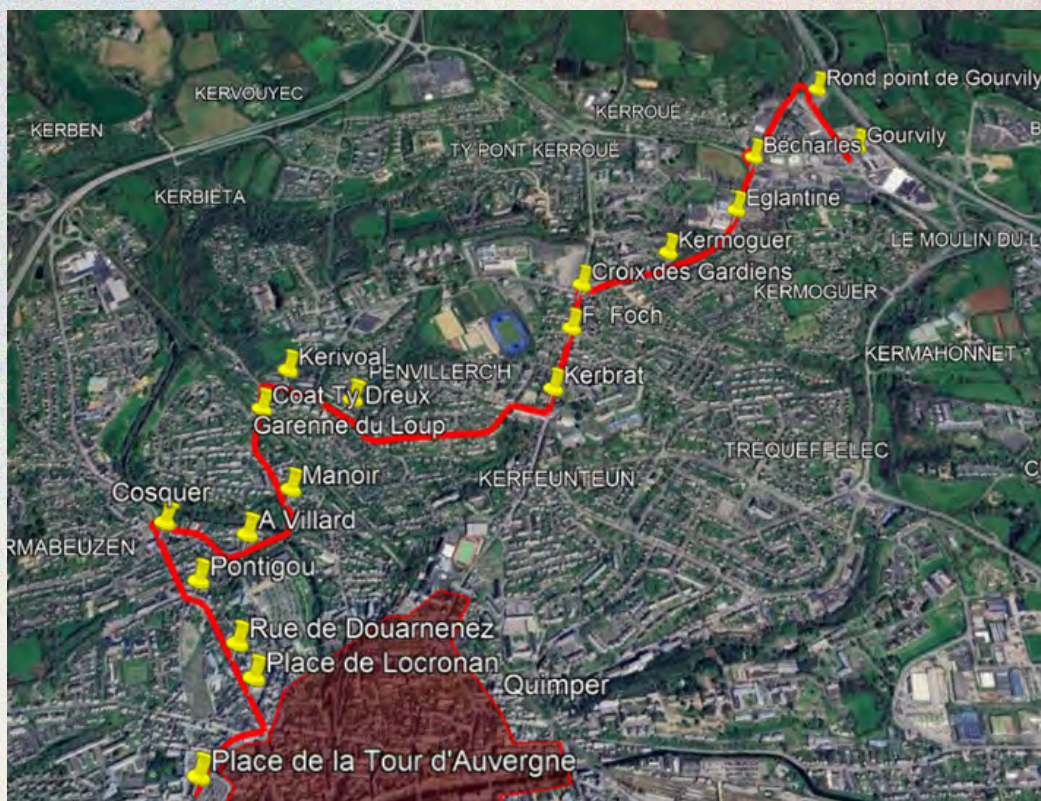

Plan de la ligne :