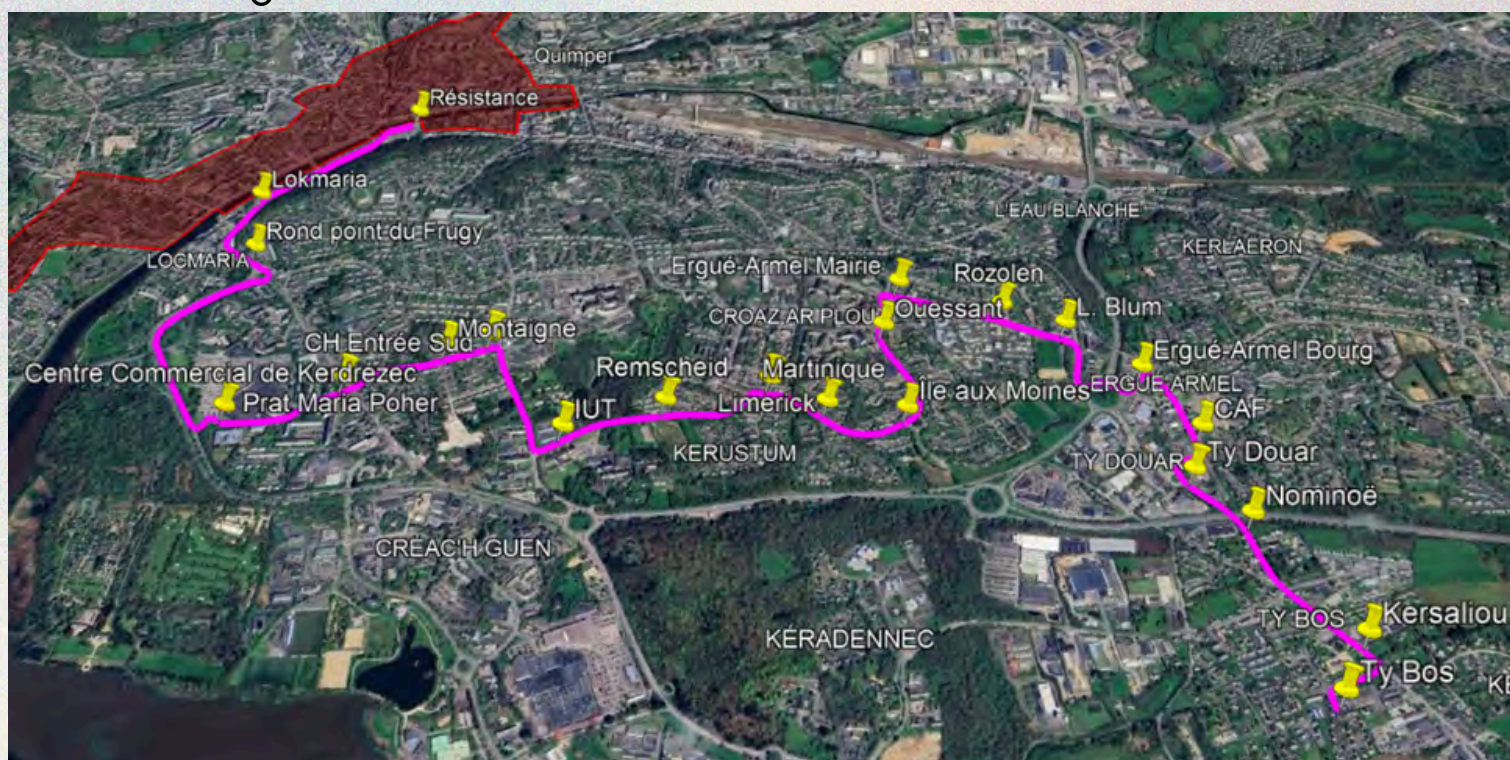

LIGNE 2

TY BOS <=> RÉSISTANCE

Horaires de la ligne :

Ty Bos	06:58	07:15	07:50	08:10	08:40	09:10	09:40	10:10	10:40	11:10	11:40
Ergué Armel Bourg	07:03	07:20	07:55	08:15	08:45	09:15	09:45	10:15	10:45	11:15	11:45
Ergué Armel Mairie	07:06	07:23	07:58	08:18	08:48	09:18	09:48	10:18	10:48	11:18	11:48
Iut	07:10	07:27	08:02	08:22	08:52	09:22	09:52	10:22	10:52	11:22	11:52
Prat Maria Poher	07:13	07:30	08:05	08:25	08:55	09:25	09:55	10:25	10:55	11:25	11:55
CCial Kerdrézec	07:14	07:31	08:06	08:26	08:56	09:26	09:56	10:26	10:56	11:26	11:56
Résistance	07:19	07:36	08:11	08:31	09:01	09:31	10:01	10:31	11:01	11:31	12:01
Résistance	07:21	07:36	08:11	08:31	09:01	09:31	10:01	10:31	11:01	11:31	
CCial Kerdrézec	07:27	07:42	08:17	08:37	09:07	09:37	10:07	10:37	11:07	11:37	
Prat Maria Poher	07:28	07:43	08:18	08:38	09:08	09:38	10:08	10:38	11:08	11:38	
Iut	07:31	07:46	08:21	08:41	09:11	09:41	10:11	10:41	11:11	11:41	
Ergué Armel Mairie	07:35	07:50	08:25	08:45	09:15	09:45	10:15	10:45	11:15	11:45	
Ergué Armel Bourg	07:38	07:53	08:28	08:48	09:18	09:48	10:18	10:48	11:18	11:48	
Ty Bos	07:43	07:58	08:33	08:53	09:23	09:53	10:23	10:53	11:23	11:53	

Plan de la ligne :