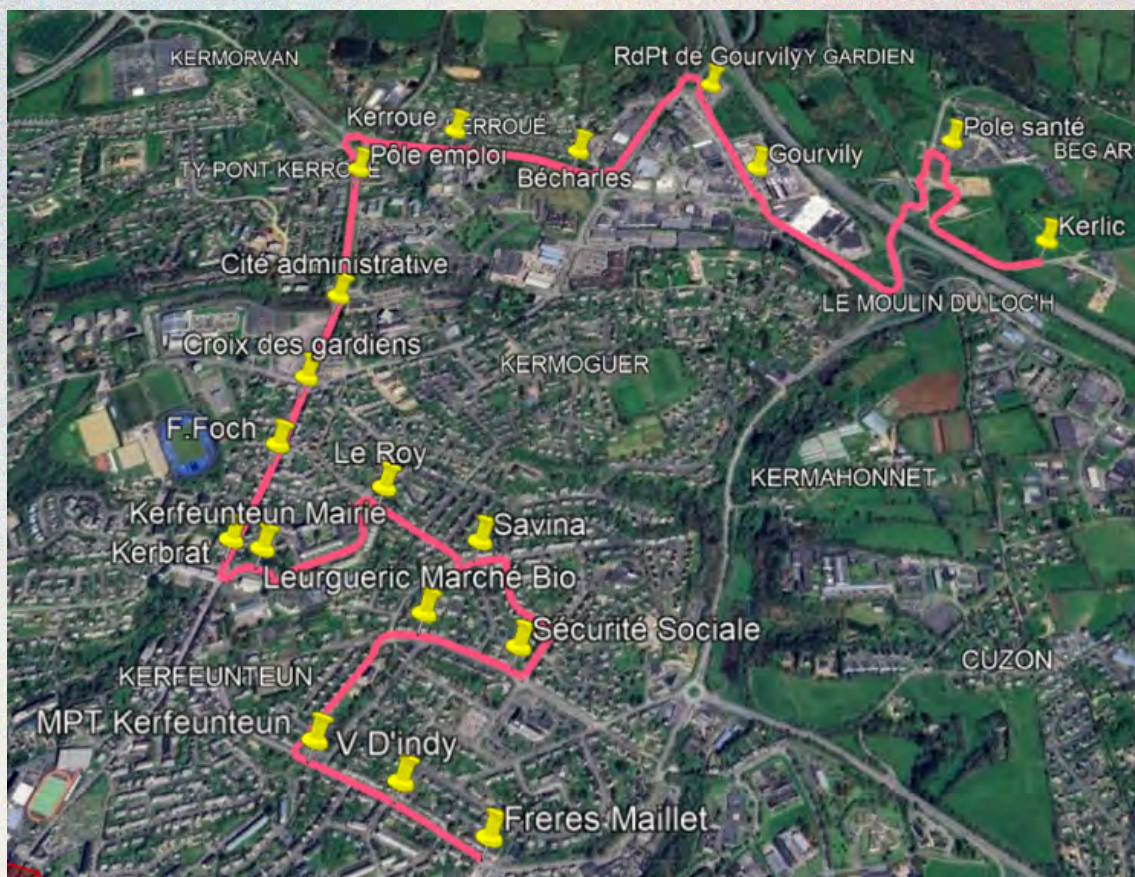

LIGNE 9

KERLIC <> FRERES MAILLET

Horaires de la ligne :

Kerlic	06:45	07:18	07:45	08:30	09:30	10:15	11:00
Gourvily	06:50	07:23	07:50	08:35	09:35	10:20	11:05
croix des gardiens	06:56	07:29	07:56	08:41	09:41	10:26	11:11
Kerbrat	06:57	07:30	07:57	08:42	09:42	10:27	11:12
Sécurité sociale	07:02	07:35	08:02	08:47	09:47	10:32	11:17
Freres Maillet	07:05	07:38	08:05	08:50	09:50	10:35	11:20
*							
Freres Maillet	07:23	08:06	08:51	09:51	10:36	11:21	
Sécurité sociale	07:26	08:09	08:54	09:54	10:39	11:24	
Kerbrat	07:30	08:13	08:58	09:58	10:43	11:28	
croix des gardiens	07:32	08:15	09:00	10:00	10:45	11:30	
Gourvily	07:37	08:20	09:05	10:05	10:50	11:35	
Kerlic	07:42	08:25	09:10	10:10	10:55	11:40	

Plan de la ligne :